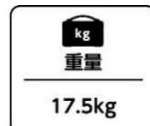

型番	PB-1500A
商品コード	88200
電池容量	440,000mAh (1,408Wh)
サイズ (mm)	360×270×280
重量 (kg)	17.5
電池タイプ	リチウムイオン充電電池
充電時間	7~8時間 (ACアダプター充電時)
充放電回数	2,000回
充電温度範囲	0~55℃
使用・保管温度範囲	-20~55℃
JANコード	4976463882001

PB-1000A ポータブル電源