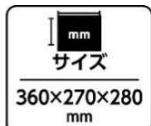

型番	PB-1500A
商品コード	88200
電池容量	440,000mAh (1,408Wh)
サイズ (mm)	360×270×280
重量 (kg)	17.5
電池タイプ	リチウムイオン充電電池
充電時間	7~8時間 (ACアダプター充電時)
充放電回数	2,000回
充電温度範囲	0~55℃
使用・保管温度範囲	-20~55℃
JANコード	4976463882001

PB-1000A ポータブル電源